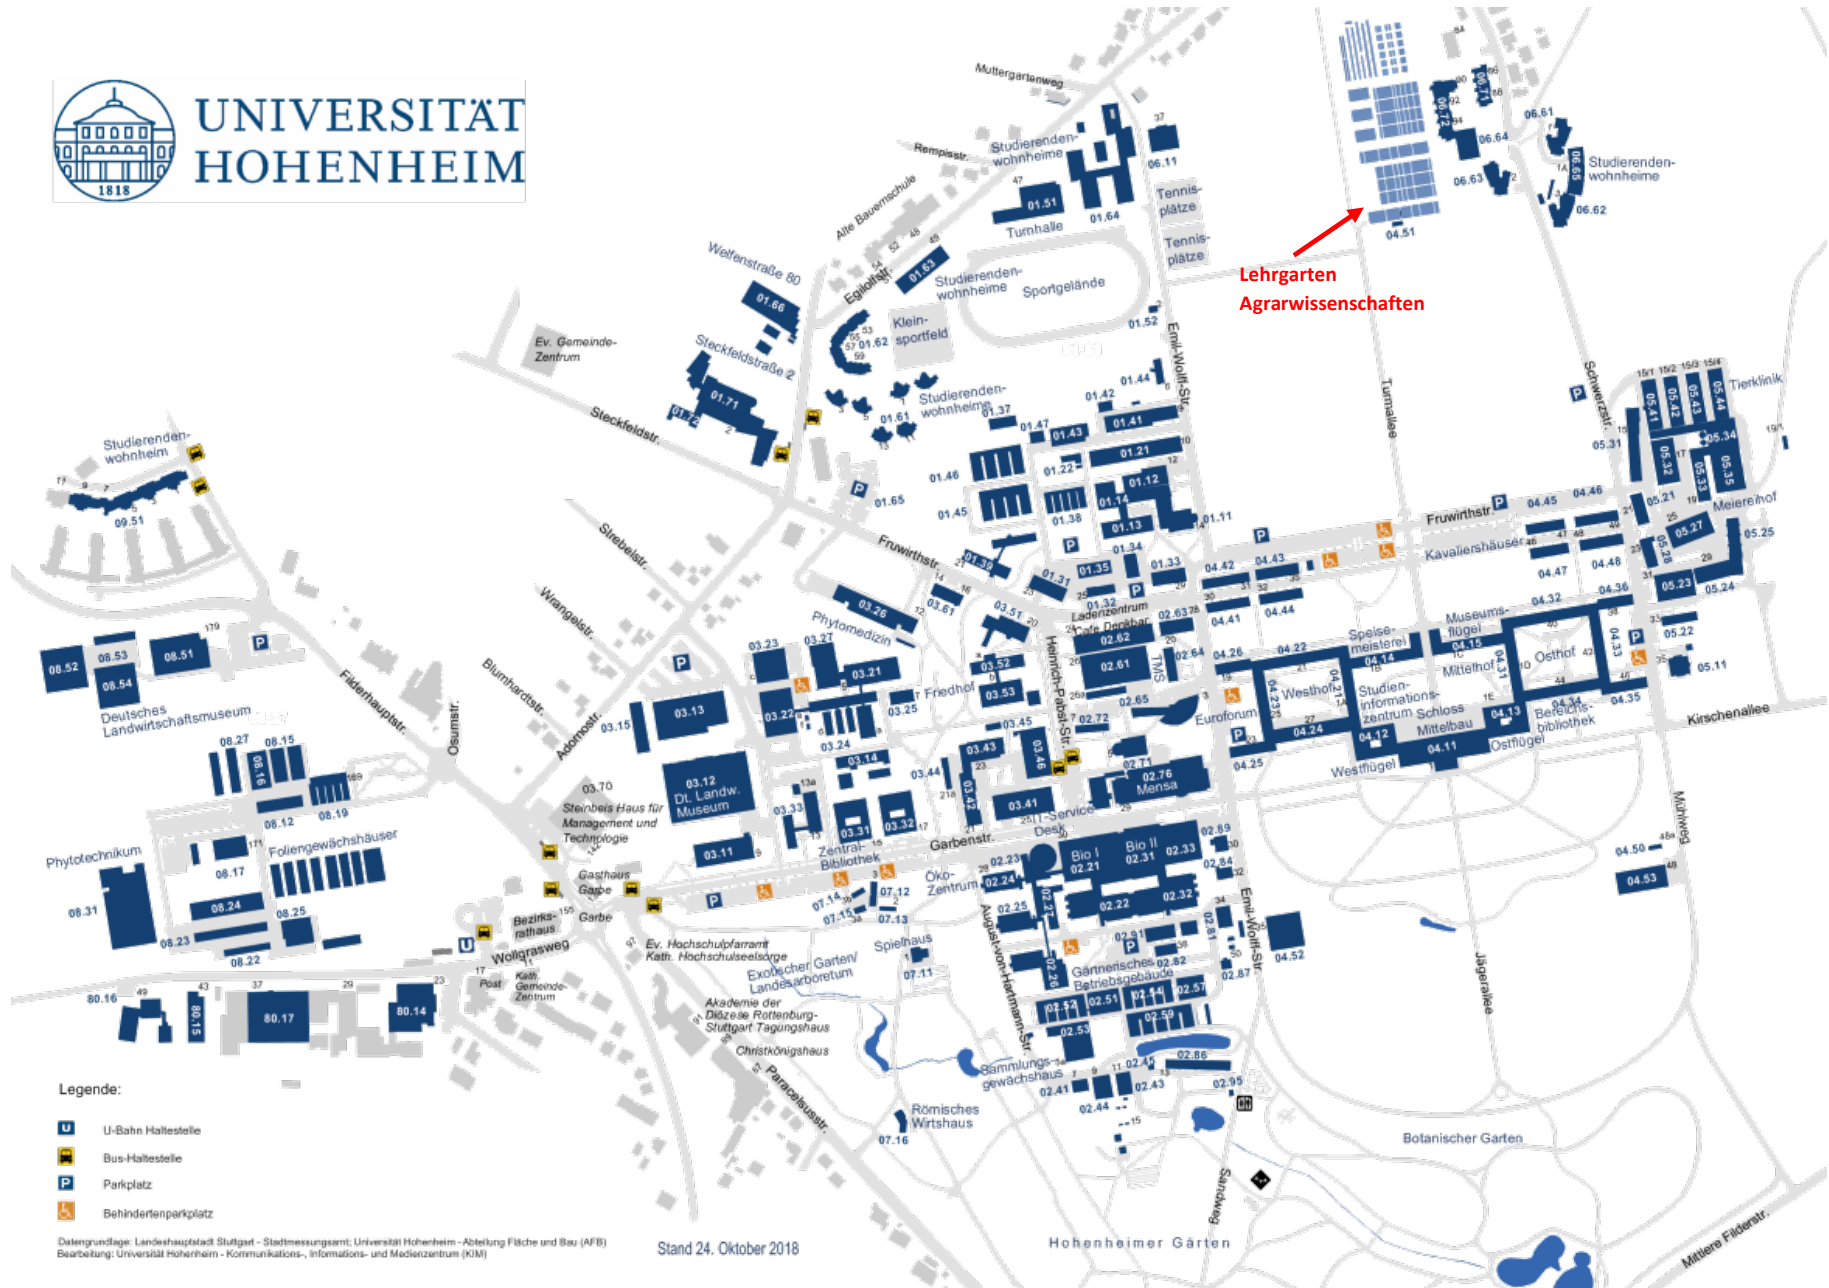

UNIVERSITÄT
HOHENHEIM

Legende:

- U-Bahn Haltestelle
- Bus-Haltestelle
- Parkplatz
- Behindertenparkplatz

Stand 24. Oktober 2018

Hohenheimer Gärten