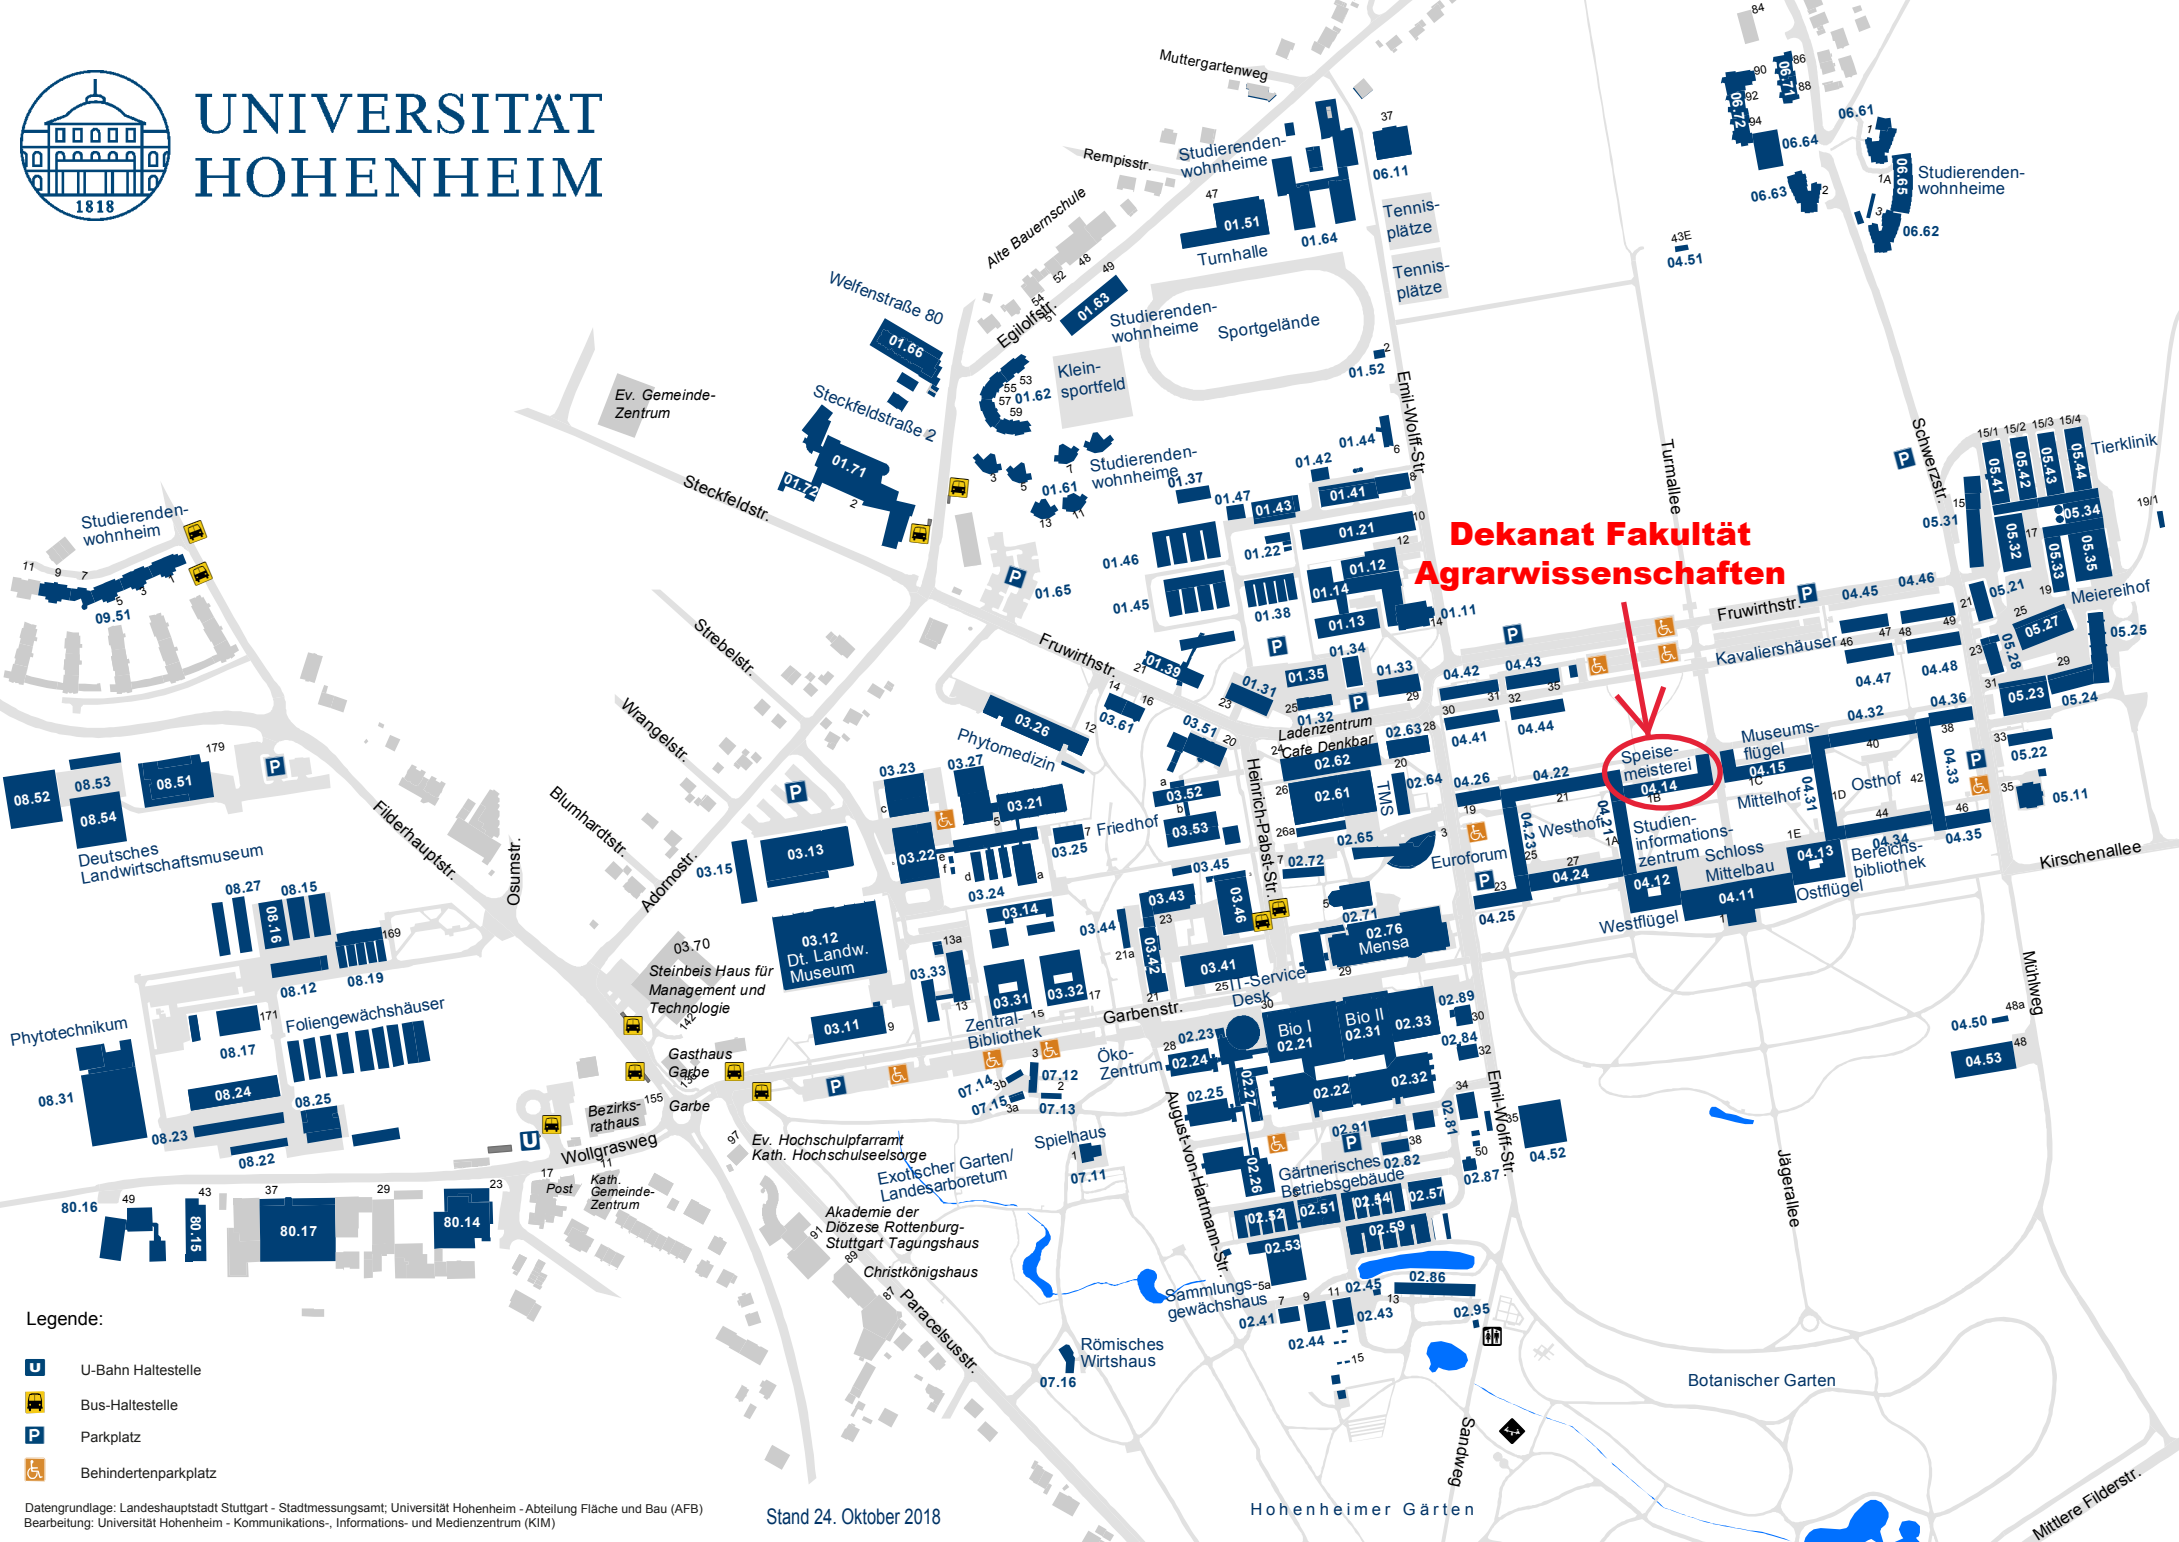

UNIVERSITÄT HOHENHEIM

**Dekanat Fakultät
Agrarwissenschaften**

**Speisemeister
04.14**

- Legende:
- U-Bahn Haltestelle
 - Bus-Haltestelle
 - Parkplatz
 - Behindertenparkplatz

Datengrundlage: Landeshauptstadt Stuttgart - Stadtmessungsamt; Universität Hohenheim - Abteilung Fläche und Bau (AFB)
Bearbeitung: Universität Hohenheim - Kommunikations-, Informations- und Medienzentrum (KIM)

Stand 24. Oktober 2018

Hohenheimer Gärten

Mittlere Filderstr.