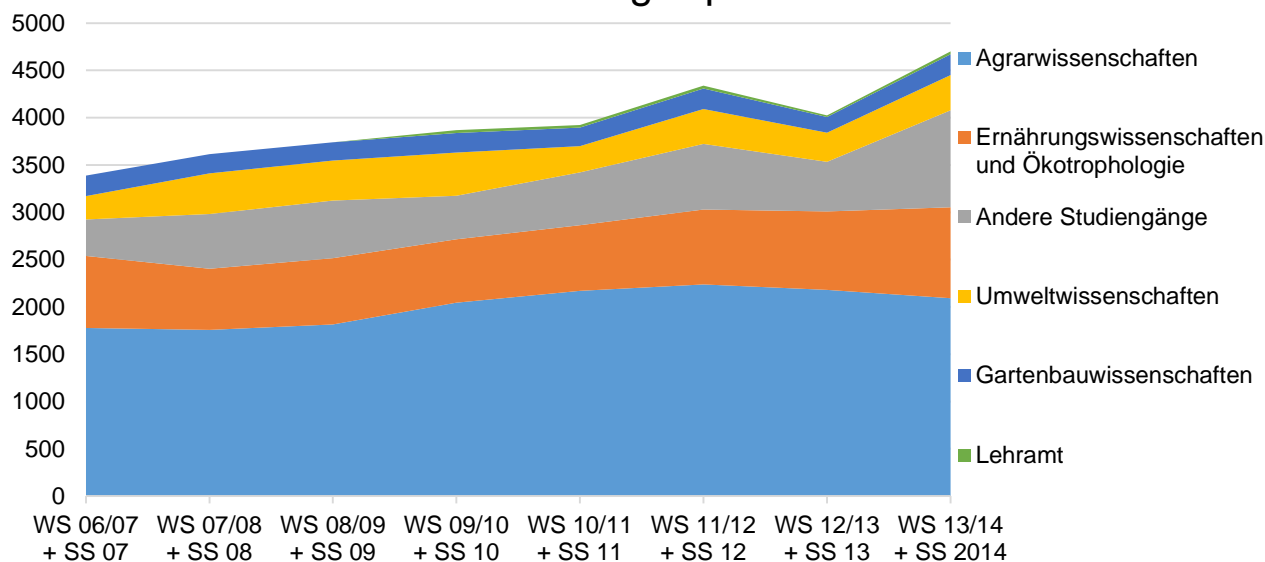

1. Einschreibung Dipl. und B.Sc.

	WS 06/07 SS 07	07/08 SS 08	WS 08/09 SS 09	09/10 SS 10	WS 10/11 SS 11	WS 11/12 SS 12	12/13 SS 13	WS 13/14 SS 14	WS 14/15
Agrarwissenschaften	1778	1758	1815	2045	2170	2238	2179	2093	1857
Ernährungswissen. / Ökotoxikologie	760	646	701	669	692	791	830	960	950
Andere Studiengänge	387	579	607	461	560	694	525	1026	664
Umweltwissensch.	247	428	424	457	276	370	306	372	361
Gartenbauwissensch.	215	203	194	205	196	215	168	218	200
Lehramt	0	0	0	30	27	29	16	33	11
Σ Gesamt	3387	3614	3741	3867	3921	4337	4024	4702	4043

Einschreibung Dipl. und B.Sc.