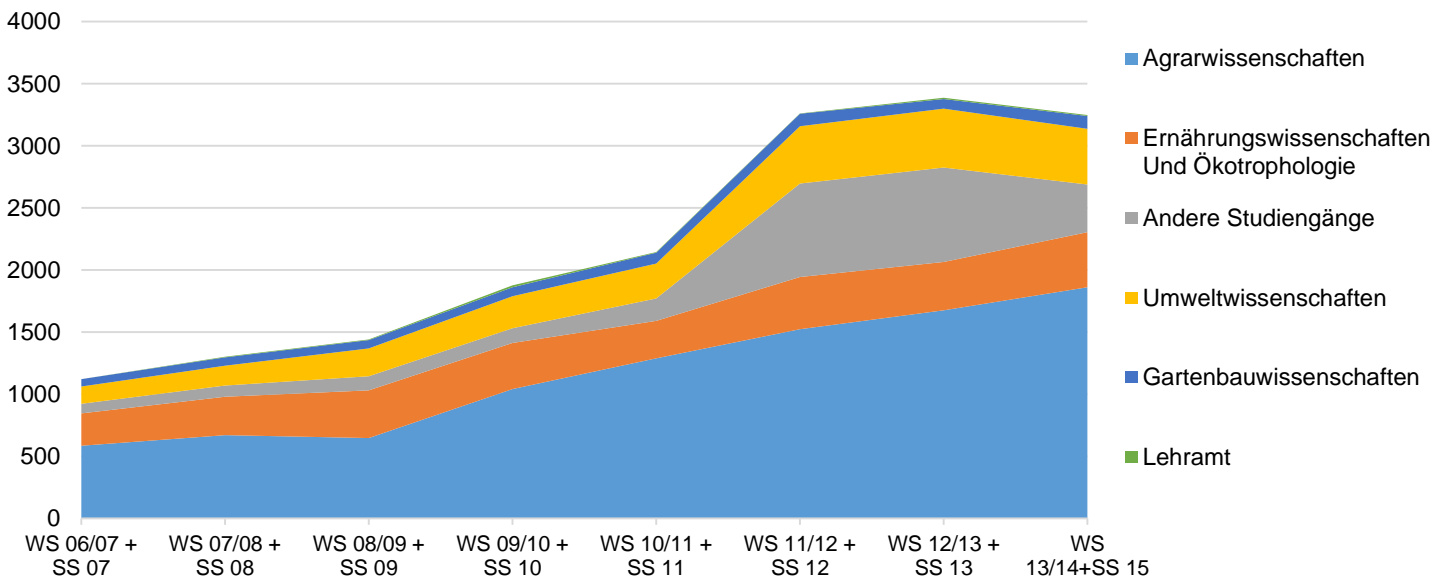

2. Einschreibungen M.Sc.

	WS 06/07 SS 07	WS 07/08 SS 08	WS 08/09 SS 09	WS 09/10 SS 10	WS 10/11 SS 11	WS 11/12 SS 12	WS 12/13 SS 13	WS 13/14 SS 15	WS 14/15
Agrarwissenschaften	584	670	645	1042	1287	1523	1676	1861	1454
Ernährungswissen. / Ökotr.	260	310	385	370	302	421	388	443	373
Andere Studiengänge	78	88	114	118	181	751	761	385	319
Umweltwissensch.	139	161	223	259	281	463	475	448	414
Gartenbauwissensch.	59	66	69	72	88	100	77	104	85
Lehramt	0	5	4	14	4	4	9	7	2
Σ	1120	1300	1440	1875	2143	3262	3386	3248	2647

Einschreibung M.Sc.