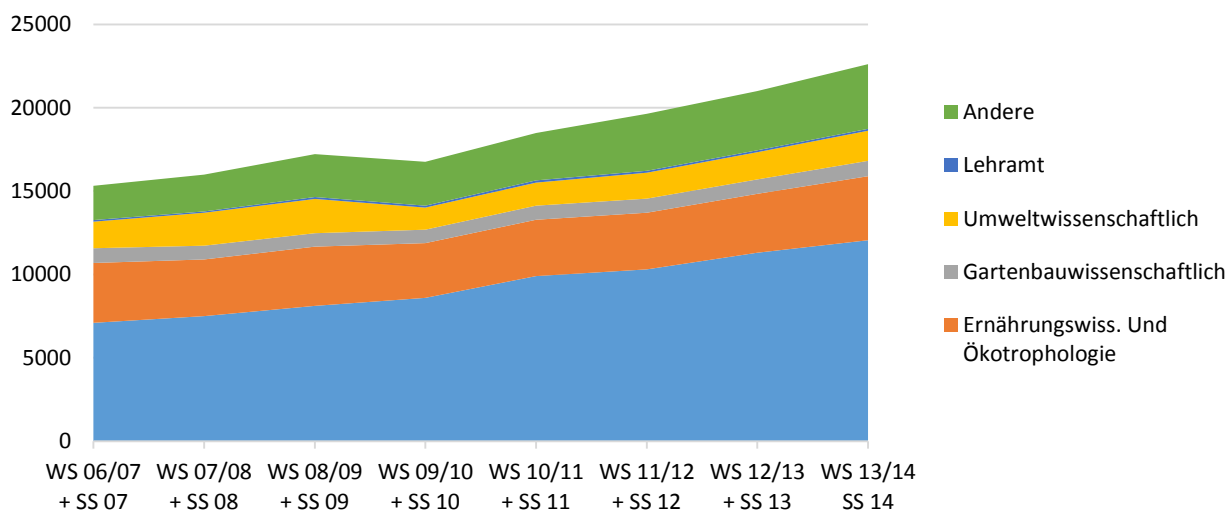

3. Studierendenzahlen

Studierendenzahlen nach Fachrichtung

	WS 06/07 SS 07	WS 07/08 SS 08	WS 08/09 SS 09	WS 09/10 SS 10	WS 10/11 SS 11	WS 11/12 SS 12	WS 12/13 SS 13	WS 13/14 SS 14	WS 14/15
Agrarwissenschaften	7105	7503	8111	8593	9894	10300	11296	12047	12185
Ernährungswiss. / Ökotr.	3577	3402	3565	3292	3384	3397	3534	3840	4326
Gartenbauwissensch.	891	818	801	801	857	861	862	924	1004
Umweltwissensch.	1593	1980	2051	1324	1383	1550	1644	1801	2063
Lehramt	97	85	117	121	124	108	113	123	105
Andere	2046	2208	2573	2625	2844	3417	3551	3877	3669
Σ	15309	15996	17218	16756	18468	19633	21000	22612	23352

Studierendenzahlen nach Universitäts-Standort

	WS 06/07 SS 07	WS 07/08 SS 08	WS 08/09 SS 09	WS 09/10 SS 10	WS 10/11 SS 11	WS 11/12 SS 12	WS 12/13 SS 13	WS 13/14 SS 14	WS 14/15
Berlin	1300	1232	1275	1297	1446	1445	1567	1707	1380
Bonn	1231	1501	1858	2268	2476	2381	2578	3163	3287
Giessen	1887	1817	1980	1946	2121	2269	2343	2278	2884
Göttingen	1237	1315	1441	1343	1467	1625	1728	1884	2135
Halle	846	857	1050	854	1009	1001	1104	1179	1128
Hannover	654	637	605	580	623	644	657	690	796
Jena	519	499	496	471	429	347	400	330	302
Kassel	575	551	661	691	800	856	912	1014	1065
Kiel	1593	1781	1630	1816	1950	2070	2235	2143	2368
München	3050	3062	3365	3443	3778	4438	4498	4908	4924
Rostock	646	659	673	715	664	648	657	646	557
Stuttgart	1537	1675	2044	2270	2622	2501	2704	2735	2572