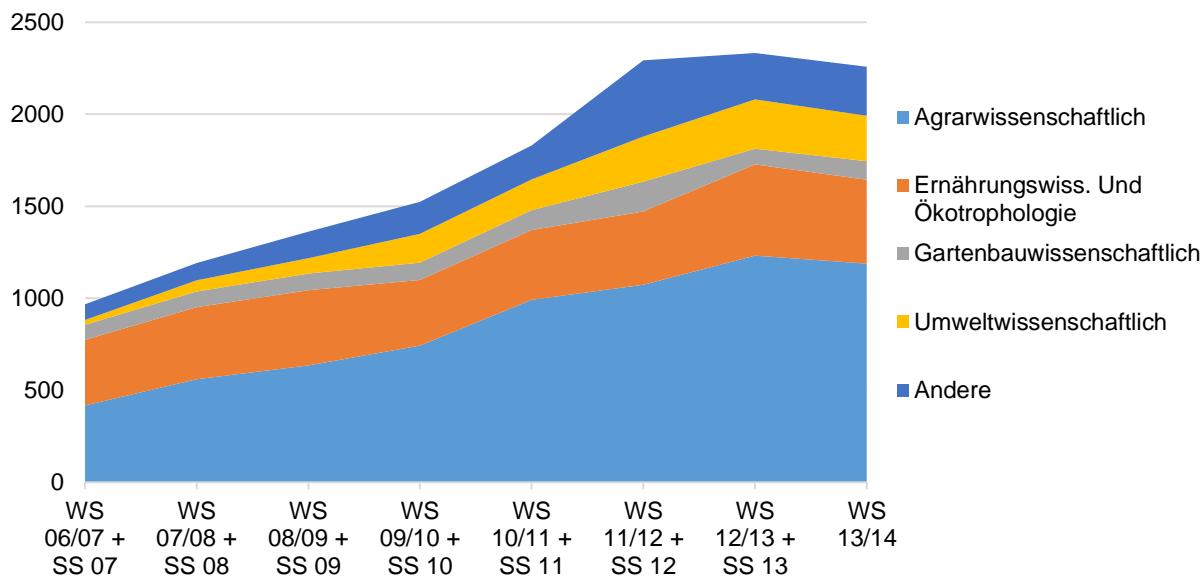

4. Abschlüsse B.Sc.

B.Sc.-Abschlüsse nach Fachrichtung

	WS 06/07 SS 07	WS 07/08 SS 08	WS 08/09 SS 09	WS 09/10 SS 10	WS 10/11 SS 11	WS 11/12 SS 12	WS 12/13 SS 13	WS 13/14
Agrarwissenschaften	417	560	634	743	991	1073	1232	1187
Ernährungswiss./ Ökotr.	356	391	409	356	379	399	495	456
Gartenbauwissenschaften	83	86	91	94	109	161	85	102
Umweltwissenschaften	26	61	83	157	166	245	268	246
Andere Studiengänge	85	94	144	174	184	414	253	266
Σ	967	1192	1361	1524	1829	2292	2333	2257

	WS 06/07 SS 07	WS 07/08 SS 08	WS 08/09 SS 09	WS 09/10 SS 10	WS 10/11 SS 11	WS 11/12 SS 12	WS 12/13 SS 13	WS 13/14
Berlin	79	110	71	90	97	112	121	102
Bonn	0	9	21	89	202	252	276	267
Giessen	258	337	291	194	255	254	264	256
Göttingen	95	143	146	188	178	193	198	176
Halle	0	0	65	89	84	98	128	135
Hannover	67	59	105	113	77	161	71	87
Jena	0	0	0	0	0	0	54	53
Kassel	4	28	71	68	60	59	87	88
Kiel	138	138	180	197	225	196	258	236
München	172	199	244	281	302	599	446	463
Rostock	62	72	61	68	74	82	88	71
Stuttgart	92	97	106	147	275	286	342	323