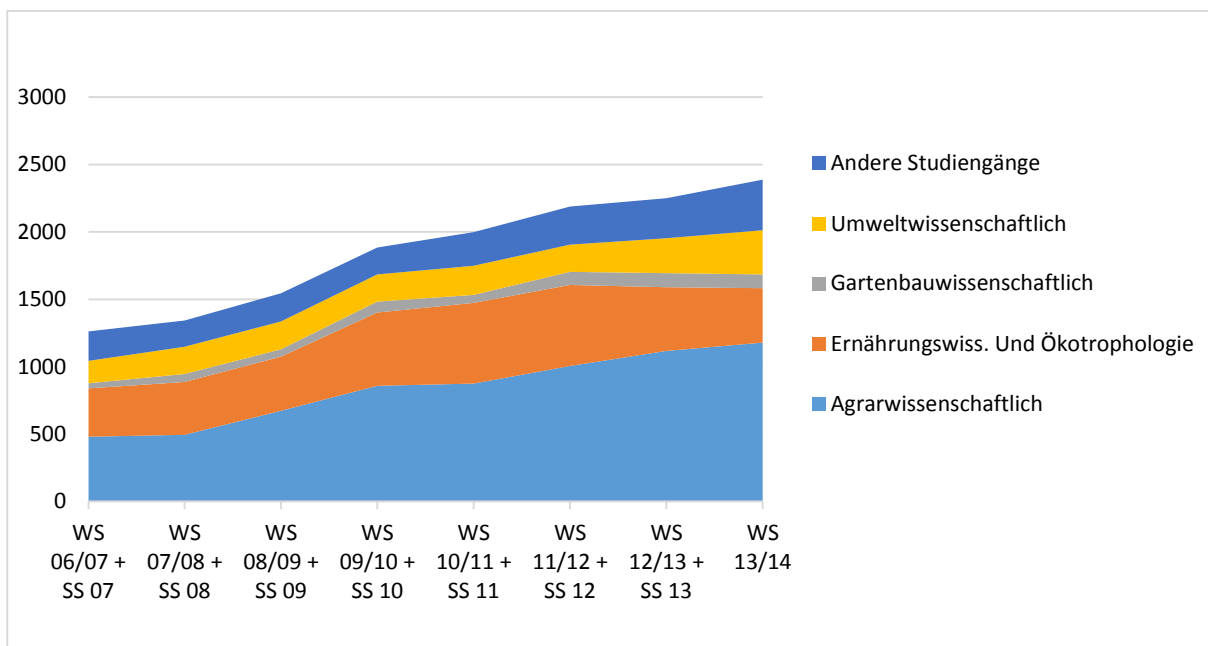

5. Abschlüsse M.Sc.

M.Sc.-Abschlüsse nach Fachrichtung

	WS 06/07 SS 07	WS 07/08 SS 08	WS 08/09 SS 09	WS 09/10 SS 10	WS 10/11 SS 11	WS 11/12 SS 12	WS 12/13 SS 13	WS 13/14
Agrarwissenschaften	481	496	672	859	875	1005	1117	1179
Ernährungswiss. / Ökotr.	359	391	402	544	599	602	474	404
Gartenbauwissenschaften	37	59	55	81	60	98	104	102
Umweltwissenschaften	167	203	207	202	215	200	259	327
Andere Studiengänge	219	194	209	198	249	283	296	376
Σ	1263	1343	1545	1884	1998	2188	2250	2388

M.Sc.-Abschlüsse nach Universitäts-Standort

	WS 06/07 SS 07	WS 07/08 SS 08	WS 08/09 SS 09	WS 09/10 SS 10	WS 10/11 SS 11	WS 11/12 SS 12	WS 12/13 SS 13	WS 13/14 SS 14
Berlin	0	0	91	86	82	95	128	118
Bonn	24	25	35	303	322	327	281	216
Giessen	104	154	179	194	288	308	257	233
Göttingen	0	0	132	117	154	191	230	216
Halle	84	84	61	122	102	95	121	132
Hannover	22	44	33	50	43	93	92	98
Jena	69	75	103	96	82	64	67	49
Kassel	103	92	78	52	38	81	53	75
Kiel	201	191	179	183	195	210	203	207
München	428	403	373	367	371	438	459	659
Rostock	55	61	67	49	66	42	73	76
Stuttgart	173	214	214	263	249	235	281	307